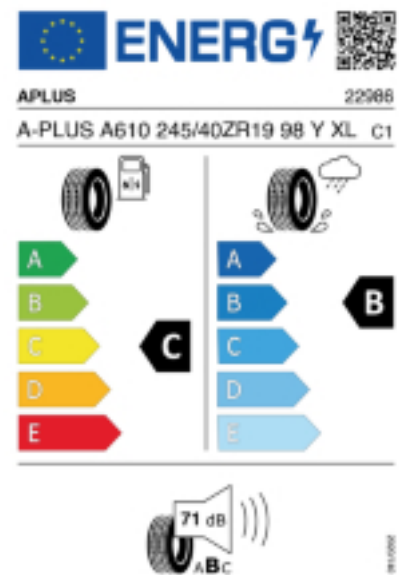

Reifenlabel

* es handelt sich bei diesem Preis um einen Online-Preis, dieser kann sekundlich variieren!

Gehen Sie auf Nummer sicher und loggen Sie den Preis, indem Sie den Auftrag bei Ihrem Wunschhändler online erteilen (unter Terminvereinbarung).

**Achtung, da der Montageaufwand für Offroad-Reifen variieren kann, handelt es sich hier um einen Ab-Preis. Aufschläge je Aufwand sind möglich!

Ab 18 Zoll können die Montagepreise steigen, da sich der Aufwand für die Montage erhöht!