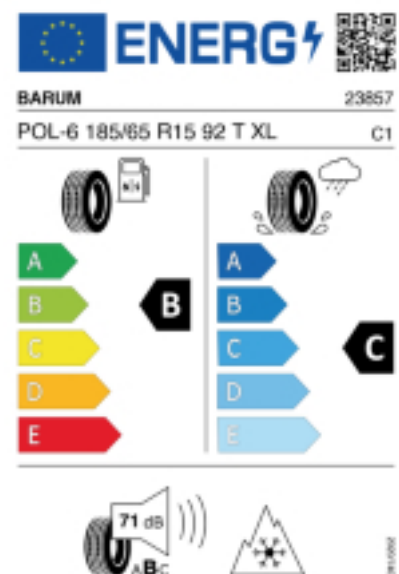

Fax:

E-Mail: smkt.kfz@gmail.com

Abbildung zeigt: BARUM POLARIS 6
(Je nach Reifenbreite kann das Profilbild abweichen)

Produktbeschreibung

Der Polaris 6 hat ein V-Profil mit Sinus- und Zick-Zack-Lamellen das für mehr Grip auf Schnee sorgt. Die hochwertige Gummimischung sorgt für eine gleichmäßige Abnutzung des Reifens. Durch die optimierte Druckverteilung auf der Reifenoberfläche wird der Abrieb gleichmäßig gestaltet, was die Lebensdauer verlängert.

Falls nicht mit Auslauf oder DOT 200x (s. Reifen ABC) gekennzeichnet, handelt es sich um einen Reifen aus aktueller Produktion (lt. Reifenhersteller bis max. 5 Jahre 100% Gebrauchswert - eigenschaften / Quelle: BRV).

Reifen-Produktdatenblatt:

https://eprel.ec.europa.eu/fiches/tyres/Fiche_1558945_EN.pdf

Link zur EU Datenbank:

<https://eprel.ec.europa.eu/qr/1558945>

Reifenlabel

* es handelt sich bei diesem Preis um einen Online-Preis, dieser kann sekundlich variieren!
Gehen Sie auf Nummer sicher und loggen Sie den Preis, indem Sie den Auftrag bei Ihrem Wunschhändler online erteilen (unter Terminvereinbarung).
**Achtung, da der Montageaufwand für Offroad-Reifen variieren kann, handelt es sich hier um einen Ab-Preis. Aufschläge je Aufwand sind möglich!
Ab 18 Zoll können die Montagepreise steigen, da sich der Aufwand für die Montage erhöht!