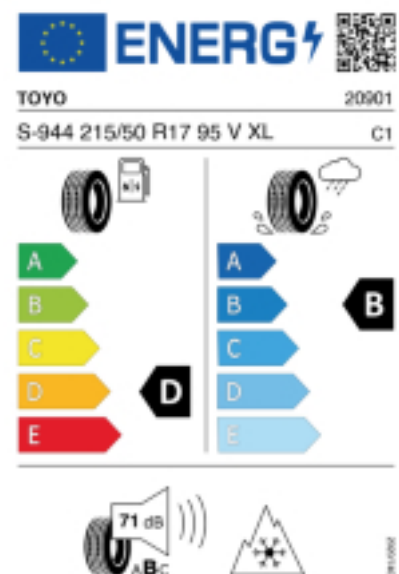

Reifenlabel

* es handelt sich bei diesem Preis um einen Online-Preis, dieser kann sekundlich variieren!
Gehen Sie auf Nummer sicher und loggen Sie den Preis, indem Sie den Auftrag bei Ihrem Wunschhändler online erteilen (unter Terminvereinbarung).
**Achtung, da der Montageaufwand für Offroad-Reifen variieren kann, handelt es sich hier um einen Ab-Preis. Aufschläge je Aufwand sind möglich!
Ab 18 Zoll können die Montagepreise steigen, da sich der Aufwand für die Montage erhöht!