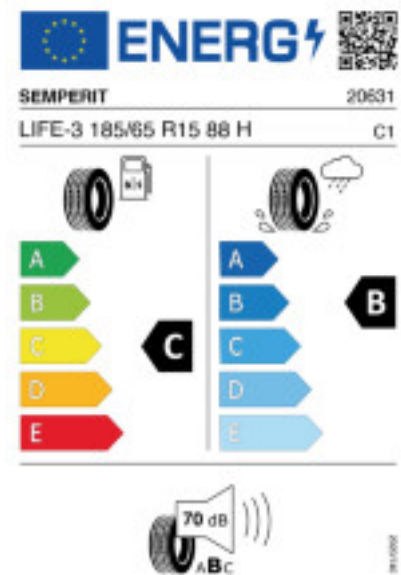

Reifenlabel

* es handelt sich bei diesem Preis um einen Online-Preis, dieser kann sekundlich variieren!

Gehen Sie auf Nummer sicher und loggen Sie den Preis, indem Sie den Auftrag bei Ihrem Wunschhändler online erteilen (unter Terminvereinbarung).

**Achtung, da der Montageaufwand für Offroad-Reifen variieren kann, handelt es sich hier um einen Ab-Preis. Aufschläge je Aufwand sind möglich!

Ab 18 Zoll können die Montagepreise steigen, da sich der Aufwand für die Montage erhöht!