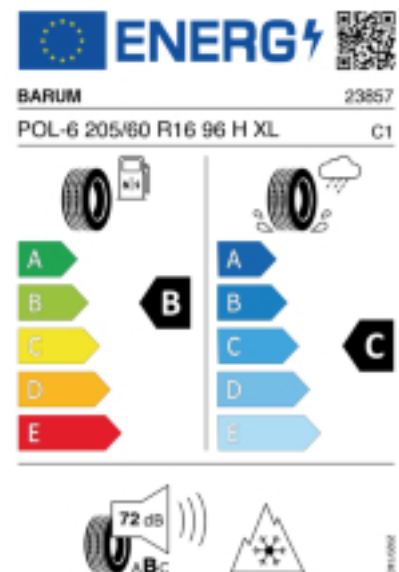

Reifenlabel

* es handelt sich bei diesem Preis um einen Online-Preis, dieser kann sekundlich variieren!
Gehen Sie auf Nummer sicher und loggen Sie den Preis, indem Sie den Auftrag bei Ihrem Wunschhändler online erteilen (unter Terminvereinbarung).
**Achtung, da der Montageaufwand für Offroad-Reifen variieren kann, handelt es sich hier um einen Ab-Preis. Aufschläge je Aufwand sind möglich!
Ab 18 Zoll können die Montagepreise steigen, da sich der Aufwand für die Montage erhöht!