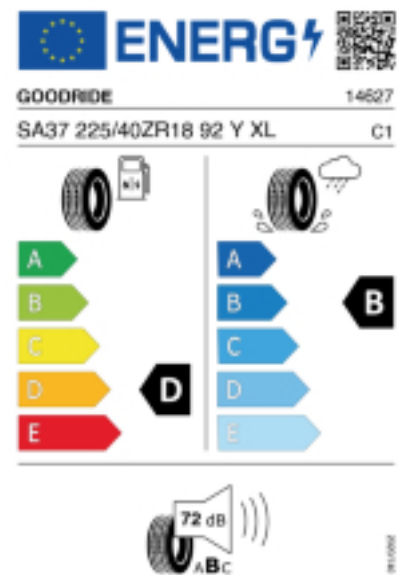

Reifenlabel

* es handelt sich bei diesem Preis um einen Online-Preis, dieser kann sekundlich variieren!

Gehen Sie auf Nummer sicher und loggen Sie den Preis, indem Sie den Auftrag bei Ihrem Wunschhändler online erteilen (unter Terminvereinbarung).

**Achtung, da der Montageaufwand für Offroad-Reifen variieren kann, handelt es sich hier um einen Ab-Preis. Aufschläge je Aufwand sind möglich!

Ab 18 Zoll können die Montagepreise steigen, da sich der Aufwand für die Montage erhöht!