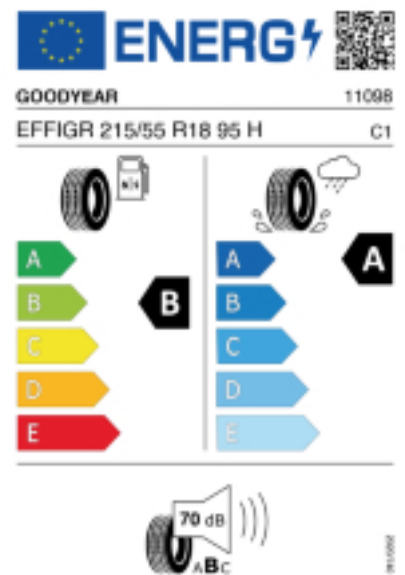

Link zur EU Datenbank:
<https://eprel.ec.europa.eu/qr/529958>

* es handelt sich bei diesem Preis um einen Online-Preis, dieser kann sekundlich variieren!
Gehen Sie auf Nummer sicher und loggen Sie den Preis, indem Sie den Auftrag bei Ihrem Wunschhändler online erteilen (unter Terminvereinbarung).
**Achtung, da der Montageaufwand für Offroad-Reifen variieren kann, handelt es sich hier um einen Ab-Preis. Aufschläge je Aufwand sind möglich!
Ab 18 Zoll können die Montagepreise steigen, da sich der Aufwand für die Montage erhöht!