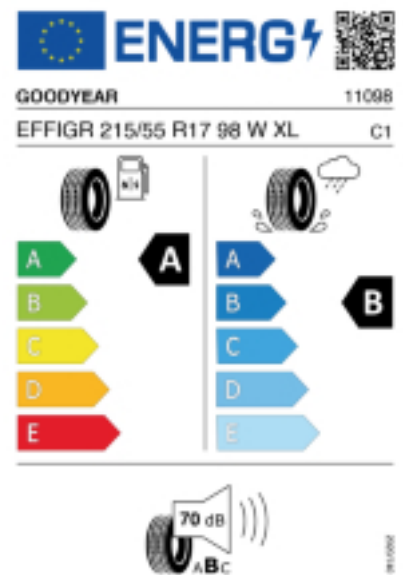

Link zur EU Datenbank:
<https://eprel.ec.europa.eu/qr/531012>

* es handelt sich bei diesem Preis um einen Online-Preis, dieser kann sekundlich variieren!
Gehen Sie auf Nummer sicher und loggen Sie den Preis, indem Sie den Auftrag bei Ihrem Wunschhändler online erteilen (unter Terminvereinbarung).
**Achtung, da der Montageaufwand für Offroad-Reifen variieren kann, handelt es sich hier um einen Ab-Preis. Aufschläge je Aufwand sind möglich!
Ab 18 Zoll können die Montagepreise steigen, da sich der Aufwand für die Montage erhöht!