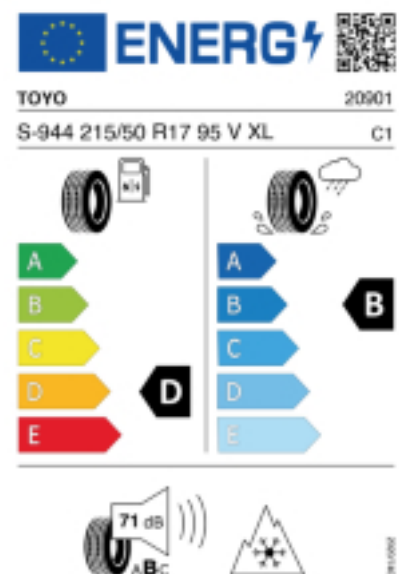

Reifenlabel

* es handelt sich bei diesem Preis um einen Online-Preis, dieser kann sekundlich variieren!

Gehen Sie auf Nummer sicher und loggen Sie den Preis, indem Sie den Auftrag bei Ihrem Wunschhändler online erteilen (unter Terminvereinbarung).

**Achtung, da der Montageaufwand für Offroad-Reifen variieren kann, handelt es sich hier um einen Ab-Preis. Aufschläge je Aufwand sind möglich!

Ab 18 Zoll können die Montagepreise steigen, da sich der Aufwand für die Montage erhöht!