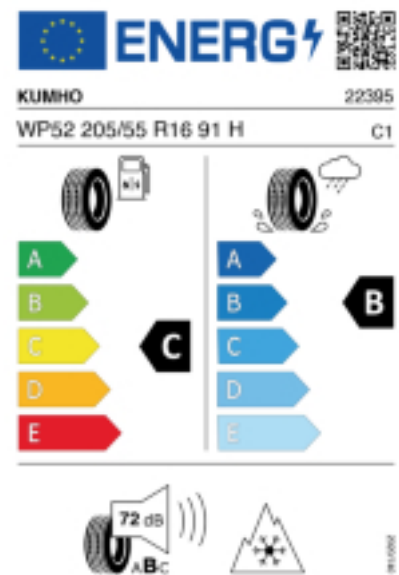

Reifenlabel

* es handelt sich bei diesem Preis um einen Online-Preis, dieser kann sekundlich variieren!

Gehen Sie auf Nummer sicher und loggen Sie den Preis, indem Sie den Auftrag bei Ihrem Wunschhändler online erteilen (unter Terminvereinbarung).

**Achtung, da der Montageaufwand für Offroad-Reifen variieren kann, handelt es sich hier um einen Ab-Preis. Aufschläge je Aufwand sind möglich!

Ab 18 Zoll können die Montagepreise steigen, da sich der Aufwand für die Montage erhöht!