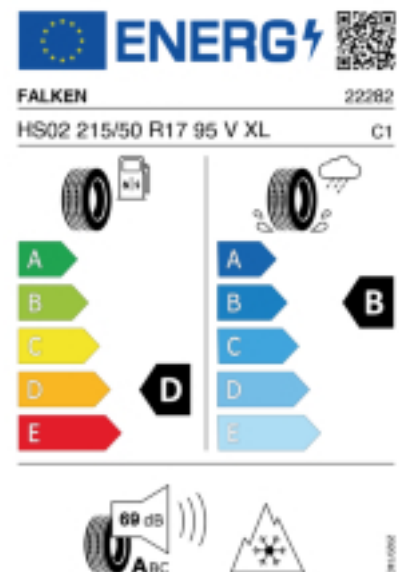

Reifenlabel

* es handelt sich bei diesem Preis um einen Online-Preis, dieser kann sekundlich variieren!

Gehen Sie auf Nummer sicher und loggen Sie den Preis, indem Sie den Auftrag bei Ihrem Wunschhändler online erteilen (unter Terminvereinbarung).

**Achtung, da der Montageaufwand für Offroad-Reifen variieren kann, handelt es sich hier um einen Ab-Preis. Aufschläge je Aufwand sind möglich!

Ab 18 Zoll können die Montagepreise steigen, da sich der Aufwand für die Montage erhöht!