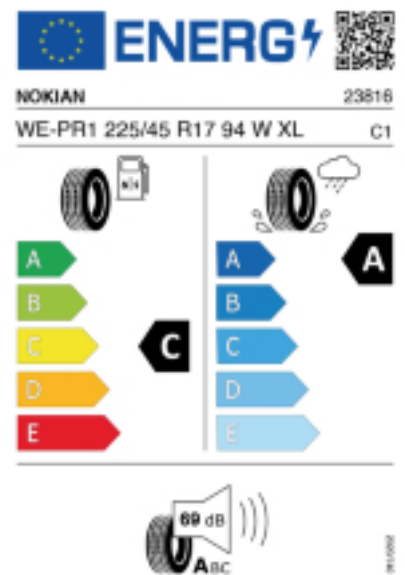

Quelle : Nokian

Reifenlabel

Falls nicht mit Auslauf oder DOT 200x (s. Reifen ABC) gekennzeichnet, handelt es sich um einen Reifen aus aktueller Produktion (lt. Reifenhersteller bis max. 5 Jahre 100% Gebrauchswert - eigenschaften / Quelle: BRV).

Reifen-Produktdatenblatt:

https://eprel.ec.europa.eu/fiches/tyres/Fiche_1776456_EN.pdf

Link zur EU Datenbank:

* es handelt sich bei diesem Preis um einen Online-Preis, dieser kann sekundlich variieren!

Gehen Sie auf Nummer sicher und loggen Sie den Preis, indem Sie den Auftrag bei Ihrem Wunschhändler online erteilen (unter Terminvereinbarung).

**Achtung, da der Montageaufwand für Offroad-Reifen variieren kann, handelt es sich hier um einen Ab-Preis. Aufschläge je Aufwand sind möglich!

Ab 18 Zoll können die Montagepreise steigen, da sich der Aufwand für die Montage erhöht!