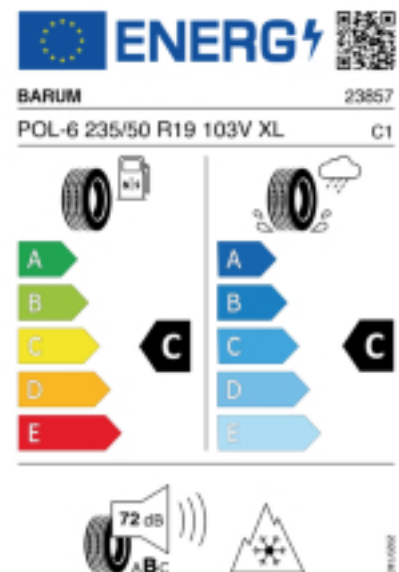

Falls nicht mit Auslauf oder DOT 200x (s. Reifen ABC) gekennzeichnet, handelt es sich um einen Reifen aus aktueller Produktion (lt. Reifenhersteller bis max. 5 Jahre 100% Gebrauchswert - eigenschaften / Quelle: BRV).

Reifen-Produktdatenblatt:

https://eprel.ec.europa.eu/fiches/tyres/Fiche_1558906_EN.pdf

Link zur EU Datenbank:

<https://eprel.ec.europa.eu/qr/1558906>

Reifenlabel

* es handelt sich bei diesem Preis um einen Online-Preis, dieser kann sekundlich variieren!