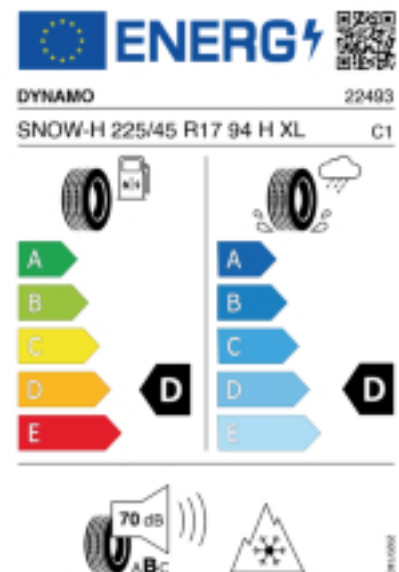

Quelle: Dynamo

Falls nicht mit Auslauf oder DOT 200x (s. Reifen ABC) gekennzeichnet, handelt es sich um einen Reifen aus aktueller Produktion (lt. Reifenhersteller bis max. 5 Jahre 100% Gebrauchswert - eigenschaften / Quelle: BRV).

Reifen-Produktdatenblatt:

https://eprel.ec.europa.eu/fiches/tyres/Fiche_443887_EN.pdf

Link zur EU Datenbank:

<https://eprel.ec.europa.eu/qr/443887>

Reifenlabel

* es handelt sich bei diesem Preis um einen Online-Preis, dieser kann sekundlich variieren!
Gehen Sie auf Nummer sicher und loggen Sie den Preis, indem Sie den Auftrag bei Ihrem Wunschhändler online erteilen (unter Terminvereinbarung).
**Achtung, da der Montageaufwand für Offroad-Reifen variieren kann, handelt es sich hier um einen Ab-Preis. Aufschläge je Aufwand sind möglich!
Ab 18 Zoll können die Montagepreise steigen, da sich der Aufwand für die Montage erhöht!