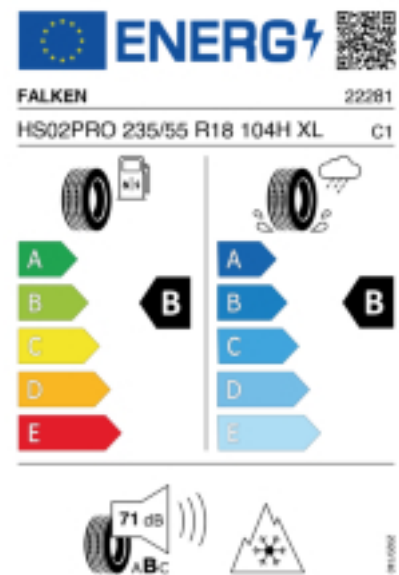

Reifenlabel

* es handelt sich bei diesem Preis um einen Online-Preis, dieser kann sekundlich variieren!

Gehen Sie auf Nummer sicher und loggen Sie den Preis, indem Sie den Auftrag bei Ihrem Wunschhändler online erteilen (unter Terminvereinbarung).

**Achtung, da der Montageaufwand für Offroad-Reifen variieren kann, handelt es sich hier um einen Ab-Preis. Aufschläge je Aufwand sind möglich!

Ab 18 Zoll können die Montagepreise steigen, da sich der Aufwand für die Montage erhöht!