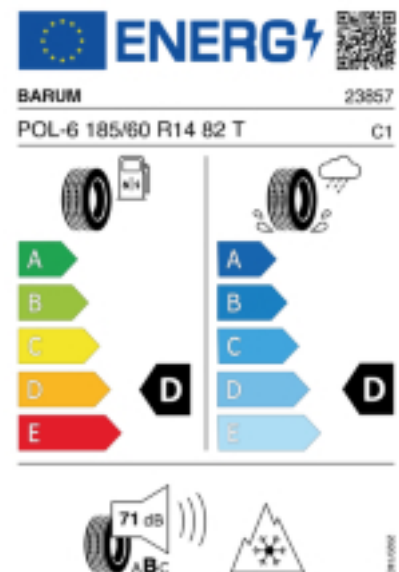

Fax: 00431270532918

E-Mail: ama.kfz@a1.net

Abbildung zeigt: BARUM POLARIS 6

(Je nach Reifenbreite kann das Profilbild abweichen)

Produktbeschreibung

Der Polaris 6 hat ein V-Profil mit Sinus- und Zick-Zack-Lamellen das für mehr Grip auf Schnee sorgt. Die hochwertige Gummimischung sorgt für eine gleichmäßige Abnutzung des Reifens. Durch die optimierte Druckverteilung auf der Reifenoberfläche wird der Abrieb gleichmäßig gestaltet, was die Lebensdauer verlängert.

Falls nicht mit Auslauf oder DOT 200x (s. Reifen ABC) gekennzeichnet, handelt es sich um einen Reifen aus aktueller Produktion (lt. Reifenhersteller bis max. 5 Jahre 100% Gebrauchswert - eigenschaften / Quelle: BRV).

Reifen-Produktdatenblatt:

https://eprel.ec.europa.eu/fiches/tyres/Fiche_1945830_EN.pdf

Link zur EU Datenbank:

<https://eprel.ec.europa.eu/screen/product/tyres/1945830>

Reifenlabel

* es handelt sich bei diesem Preis um einen Online-Preis, dieser kann sekundlich variieren!