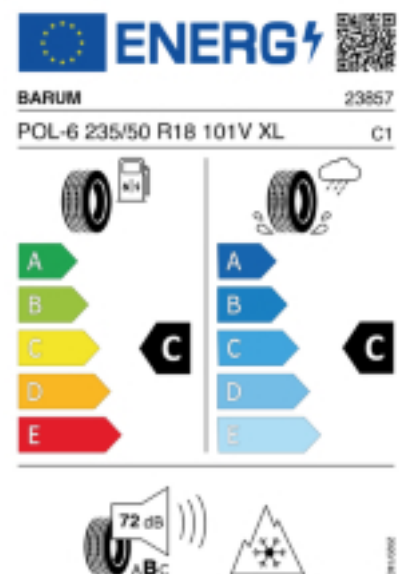

Abbildung zeigt: BARUM POLARIS 6
(Je nach Reifenbreite kann das Profilbild abweichen)

Produktbeschreibung

Der Polaris 6 hat ein V-Profil mit Sinus- und Zick-Zack-Lamellen das für mehr Grip auf Schnee sorgt. Die hochwertige Gummimischung sorgt für eine gleichmäßige Abnutzung des Reifens. Durch die optimierte Druckverteilung auf der Reifenoberfläche wird der Abrieb gleichmäßig gestaltet, was die Lebensdauer verlängert.

Falls nicht mit Auslauf oder DOT 200x (s. Reifen ABC) gekennzeichnet, handelt es sich um einen Reifen aus aktueller Produktion (lt. Reifenhersteller bis max. 5 Jahre 100% Gebrauchswert - eigenschaften / Quelle: BRV).

Reifen-Produktdatenblatt:

https://eprel.ec.europa.eu/fiches/tyres/Fiche_1945846_EN.pdf

Link zur EU Datenbank:

<https://eprel.ec.europa.eu/screen/product/tyres/1945846>

Reifenlabel

* es handelt sich bei diesem Preis um einen Online-Preis, dieser kann sekundlich variieren!
Gehen Sie auf Nummer sicher und loggen Sie den Preis, indem Sie den Auftrag bei Ihrem Wunschhändler online erteilen (unter Terminvereinbarung).
**Achtung, da der Montageaufwand für Offroad-Reifen variieren kann, handelt es sich hier um einen Ab-Preis. Aufschläge je Aufwand sind möglich!
Ab 18 Zoll können die Montagepreise steigen, da sich der Aufwand für die Montage erhöht!