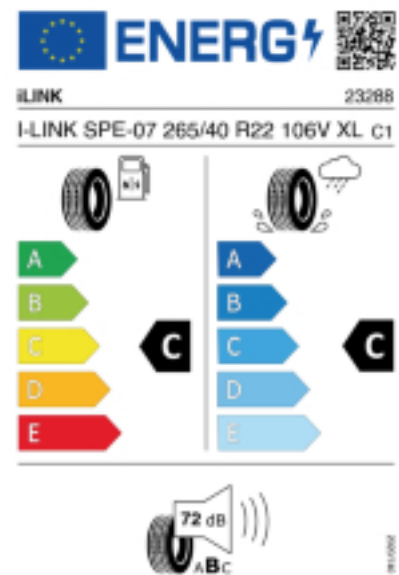

Fax: 08584-91148

E-Mail: auto-schanzer@t-online.de

Abbildung zeigt: iLINK SPEEDKING 07
(Je nach Reifenbreite kann das Profilbild abweichen)

Produktbeschreibung

Dank der Kanäle im Laufflächenbereich sorgt er für eine schnelle Wasserableitung und bietet mit seiner speziell entwickelten Laufflächenmischung eine hervorragende Straßenhaftung auf nasser und trockener Fahrbahn.

Falls nicht mit Auslauf oder DOT 200x (s. Reifen ABC) gekennzeichnet, handelt es sich um einen Reifen aus aktueller Produktion (lt. Reifenhersteller bis max. 5 Jahre 100% Gebrauchswert - eigenschaften / Quelle: BRV).

Reifen-Produktdatenblatt:

https://eprel.ec.europa.eu/fiches/tyres/Fiche_536941_EN.pdf

Link zur EU Datenbank:

<https://eprel.ec.europa.eu/qr/536941>

Reifenlabel

* es handelt sich bei diesem Preis um einen Online-Preis, dieser kann sekundlich variieren!
Gehen Sie auf Nummer sicher und loggen Sie den Preis, indem Sie den Auftrag bei Ihrem Wunschhändler online erteilen (unter Terminvereinbarung).
**Achtung, da der Montageaufwand für Offroad-Reifen variieren kann, handelt es sich hier um einen Ab-Preis. Aufschläge je Aufwand sind möglich!
Ab 18 Zoll können die Montagepreise steigen, da sich der Aufwand für die Montage erhöht!