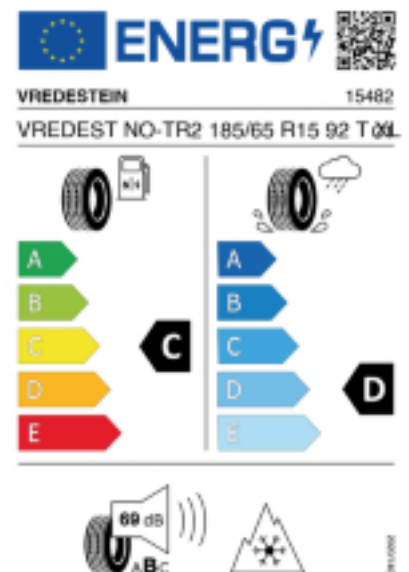

Reifenlabel

* es handelt sich bei diesem Preis um einen Online-Preis, dieser kann sekundlich variieren!

Gehen Sie auf Nummer sicher und loggen Sie den Preis, indem Sie den Auftrag bei Ihrem Wunschhändler online erteilen (unter Terminvereinbarung).

**Achtung, da der Montageaufwand für Offroad-Reifen variieren kann, handelt es sich hier um einen Ab-Preis. Aufschläge je Aufwand sind möglich!

Ab 18 Zoll können die Montagepreise steigen, da sich der Aufwand für die Montage erhöht!