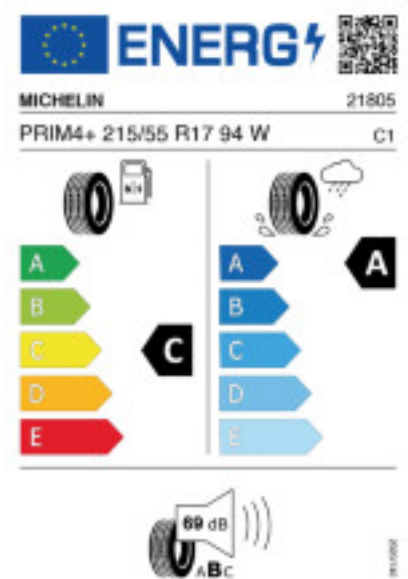

Link zur EU Datenbank:
<https://eprel.ec.europa.eu/qr/970427>

* es handelt sich bei diesem Preis um einen Online-Preis, dieser kann sekundlich variieren!
Gehen Sie auf Nummer sicher und loggen Sie den Preis, indem Sie den Auftrag bei Ihrem Wunschhändler online erteilen (unter Terminvereinbarung).
**Achtung, da der Montageaufwand für Offroad-Reifen variieren kann, handelt es sich hier um einen Ab-Preis. Aufschläge je Aufwand sind möglich!
Ab 18 Zoll können die Montagepreise steigen, da sich der Aufwand für die Montage erhöht!