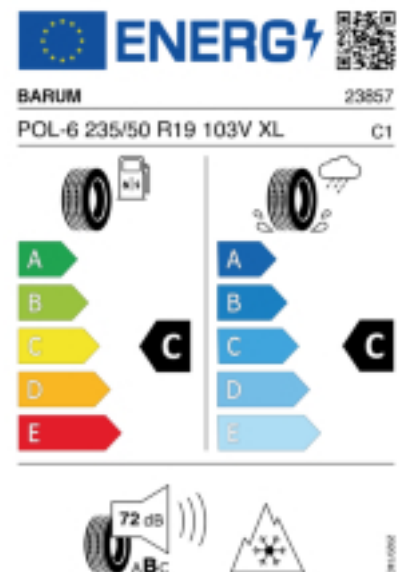

Fax:

E-Mail: office@reifenmaster.at

Abbildung zeigt: BARUM POLARIS 6
(Je nach Reifenbreite kann das Profilbild abweichen)

Produktbeschreibung

Der Polaris 6 hat ein V-Profil mit Sinus- und Zick-Zack-Lamellen das für mehr Grip auf Schnee sorgt. Die hochwertige Gummimischung sorgt für eine gleichmäßige Abnutzung des Reifens. Durch die optimierte Druckverteilung auf der Reifenoberfläche wird der Abrieb gleichmäßig gestaltet, was die Lebensdauer verlängert.

Falls nicht mit Auslauf oder DOT 200x (s. Reifen ABC) gekennzeichnet, handelt es sich um einen Reifen aus aktueller Produktion (lt. Reifenhersteller bis max. 5 Jahre 100% Gebrauchswert - eigenschaften / Quelle: BRV).

Reifen-Produktdatenblatt:

https://eprel.ec.europa.eu/fiches/tyres/Fiche_1558906_EN.pdf

Link zur EU Datenbank:

<https://eprel.ec.europa.eu/qr/1558906>

Reifenlabel

* es handelt sich bei diesem Preis um einen Online-Preis, dieser kann sekundlich variieren!
Gehen Sie auf Nummer sicher und loggen Sie den Preis, indem Sie den Auftrag bei Ihrem Wunschhändler online erteilen (unter Terminvereinbarung).
**Achtung, da der Montageaufwand für Offroad-Reifen variieren kann, handelt es sich hier um einen Ab-Preis. Aufschläge je Aufwand sind möglich!
Ab 18 Zoll können die Montagepreise steigen, da sich der Aufwand für die Montage erhöht!