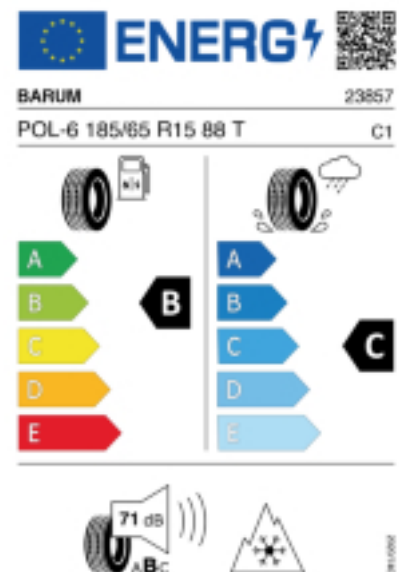

Fax:

E-Mail: office@reifenmaster.at

Abbildung zeigt: BARUM POLARIS 6
(Je nach Reifenbreite kann das Profilbild abweichen)

Produktbeschreibung

Der Polaris 6 hat ein V-Profil mit Sinus- und Zick-Zack-Lamellen das für mehr Grip auf Schnee sorgt. Die hochwertige Gummimischung sorgt für eine gleichmäßige Abnutzung des Reifens. Durch die optimierte Druckverteilung auf der Reifenoberfläche wird der Abrieb gleichmäßig gestaltet, was die Lebensdauer verlängert.

Falls nicht mit Auslauf oder DOT 200x (s. Reifen ABC) gekennzeichnet, handelt es sich um einen Reifen aus aktueller Produktion (lt. Reifenhersteller bis max. 5 Jahre 100% Gebrauchswert - eigenschaften / Quelle: BRV).

Reifen-Produktdatenblatt:

https://eprel.ec.europa.eu/fiches/tyres/Fiche_1558940_EN.pdf

Link zur EU Datenbank:

<https://eprel.ec.europa.eu/screen/product/tyres/1558940>

Reifenlabel

* es handelt sich bei diesem Preis um einen Online-Preis, dieser kann sekundlich variieren!
Gehen Sie auf Nummer sicher und loggen Sie den Preis, indem Sie den Auftrag bei Ihrem Wunschhändler online erteilen (unter Terminvereinbarung).
**Achtung, da der Montageaufwand für Offroad-Reifen variieren kann, handelt es sich hier um einen Ab-Preis. Aufschläge je Aufwand sind möglich!
Ab 18 Zoll können die Montagepreise steigen, da sich der Aufwand für die Montage erhöht!