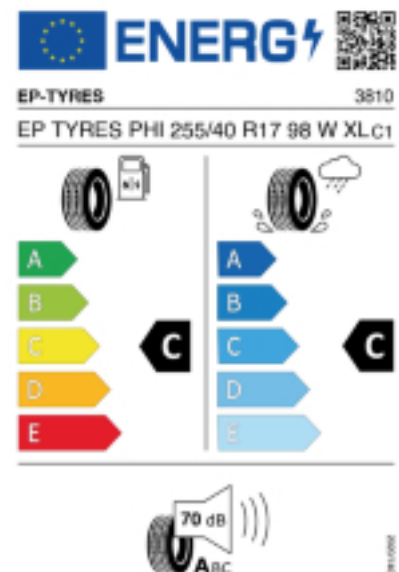

Abbildung zeigt: EP-TYRES ACCELERA PHI
(Je nach Reifenbreite kann das Profilbild abweichen)

Produktbeschreibung

Laufrihtungsgebundener Breitreifen mit Allround-Eigenschaften.

Falls nicht mit Auslauf oder DOT 200x (s. Reifen ABC) gekennzeichnet, handelt es sich um einen Reifen aus aktueller Produktion (lt. Reifenhersteller bis max. 5 Jahre 100% Gebrauchswert - eigenschaften / Quelle: BRV).

Reifen-Produktdatenblatt:

https://eprel.ec.europa.eu/fiches/tyres/Fiche_601237_EN.pdf

Link zur EU Datenbank:

<https://eprel.ec.europa.eu/qr/601237>

Reifenlabel

* es handelt sich bei diesem Preis um einen Online-Preis, dieser kann sekundlich variieren!