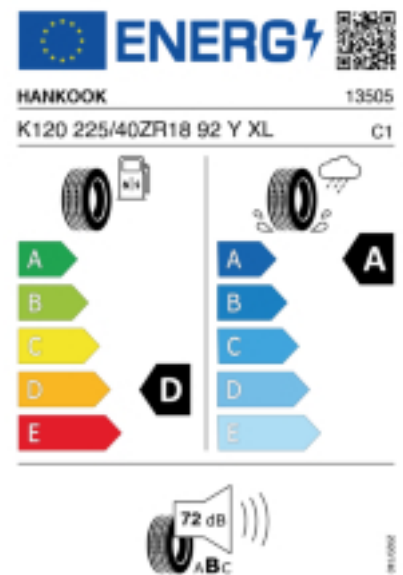

Reifen-Produktdatenblatt:

<https://eprel.ec.europa.eu/fiches/tyres/Fiche_549896_EN.pdf>

Link zur EU Datenbank:

<https://eprel.ec.europa.eu/qr/549896>

* es handelt sich bei diesem Preis um einen Online-Preis, dieser kann sekundlich variieren!

Gehen Sie auf Nummer sicher und loggen Sie den Preis, indem Sie den Auftrag bei Ihrem Wunschhändler online erteilen (unter Terminvereinbarung).

**Achtung, da der Montageaufwand für Offroad-Reifen variieren kann, handelt es sich hier um einen Ab-Preis. Aufschläge je Aufwand sind möglich!

Ab 18 Zoll können die Montagepreise steigen, da sich der Aufwand für die Montage erhöht!