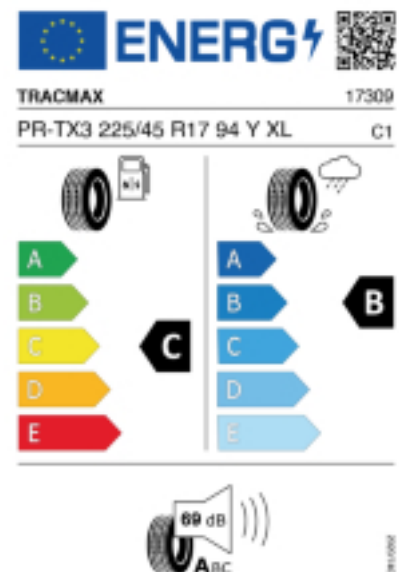

Reifenlabel

* es handelt sich bei diesem Preis um einen Online-Preis, dieser kann sekundlich variieren!

Gehen Sie auf Nummer sicher und loggen Sie den Preis, indem Sie den Auftrag bei Ihrem Wunschhändler online erteilen (unter Terminvereinbarung).

**Achtung, da der Montageaufwand für Offroad-Reifen variieren kann, handelt es sich hier um einen Ab-Preis. Aufschläge je Aufwand sind möglich!

Ab 18 Zoll können die Montagepreise steigen, da sich der Aufwand für die Montage erhöht!