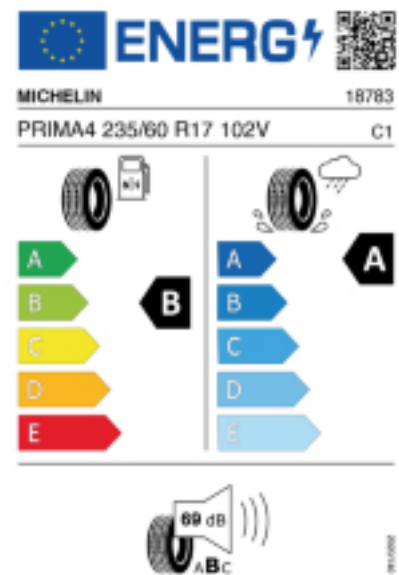

Abbildung zeigt: MICHELIN PRIMACY 4
(Je nach Reifenbreite kann das Profilbild abweichen)

Produktbeschreibung

KOMPROMISSLOS SICHER, AUCH BEI WENIG RESTPROFIL.

Falls nicht mit Auslauf oder DOT 200x (s. Reifen ABC) gekennzeichnet, handelt es sich um einen Reifen aus aktueller Produktion (lt. Reifenhersteller bis max. 5 Jahre 100% Gebrauchswert - eigenschaften / Quelle: BRV).

Reifen-Produktdatenblatt:
https://eprel.ec.europa.eu/fiches/tyres/Fiche_411727_EN.pdf

Link zur EU Datenbank:
<https://eprel.ec.europa.eu/qr/411727>

Reifenlabel

* es handelt sich bei diesem Preis um einen Online-Preis, dieser kann sekundlich variieren!
Gehen Sie auf Nummer sicher und loggen Sie den Preis, indem Sie den Auftrag bei Ihrem Wunschhändler online erteilen (unter Terminvereinbarung).
**Achtung, da der Montageaufwand für Offroad-Reifen variieren kann, handelt es sich hier um einen Ab-Preis. Aufschläge je Aufwand sind möglich!
Ab 18 Zoll können die Montagepreise steigen, da sich der Aufwand für die Montage erhöht!