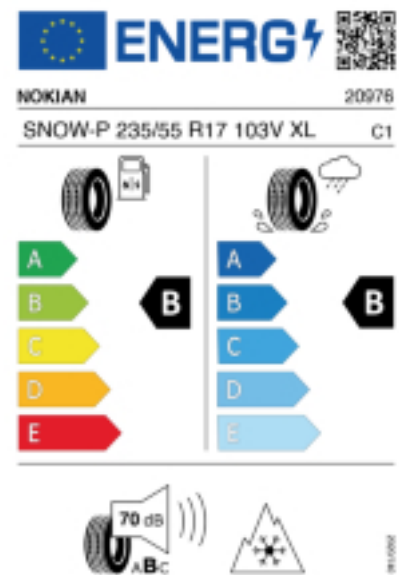

Reifenlabel

* es handelt sich bei diesem Preis um einen Online-Preis, dieser kann sekundlich variieren!

Gehen Sie auf Nummer sicher und loggen Sie den Preis, indem Sie den Auftrag bei Ihrem Wunschhändler online erteilen (unter Terminvereinbarung).

**Achtung, da der Montageaufwand für Offroad-Reifen variieren kann, handelt es sich hier um einen Ab-Preis. Aufschläge je Aufwand sind möglich!

Ab 18 Zoll können die Montagepreise steigen, da sich der Aufwand für die Montage erhöht!