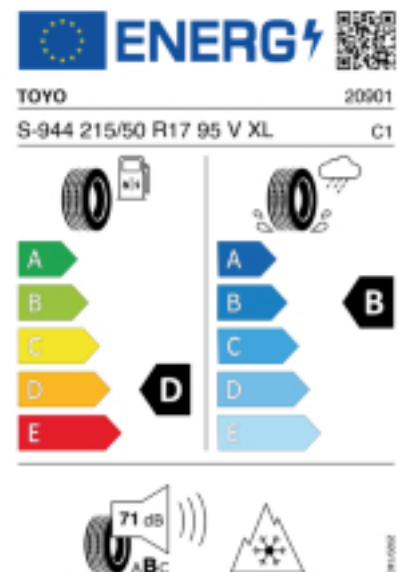

Abbildung zeigt: TOYO OBSERVE S944
(Je nach Reifenbreite kann das Profilbild abweichen)

Produktbeschreibung

Der Observe S944 ist unser neuester Reifen, der von der Nano Balance Technology von Toyo Tires profitiert. Völlig neue Materialien, Konstruktionen und Mischungen bieten ein sicheres und komfortables Fahrverhalten – auch wenn das Wetter umschlägt.

Falls nicht mit Auslauf oder DOT 200x (s. Reifen ABC) gekennzeichnet, handelt es sich um einen Reifen aus aktueller Produktion (lt. Reifenhersteller bis max. 5 Jahre 100% Gebrauchswert - eigenschaften / Quelle: BRV).

Reifen-Produktdatenblatt:

https://eprel.ec.europa.eu/fiches/tyres/Fiche_599812_EN.pdf

Link zur EU Datenbank:

<https://eprel.ec.europa.eu/qr/599812>

Reifenlabel

* es handelt sich bei diesem Preis um einen Online-Preis, dieser kann sekundlich variieren!
Gehen Sie auf Nummer sicher und loggen Sie den Preis, indem Sie den Auftrag bei Ihrem Wunschhändler online erteilen (unter Terminvereinbarung).
**Achtung, da der Montageaufwand für Offroad-Reifen variieren kann, handelt es sich hier um einen Ab-Preis. Aufschläge je Aufwand sind möglich!
Ab 18 Zoll können die Montagepreise steigen, da sich der Aufwand für die Montage erhöht!