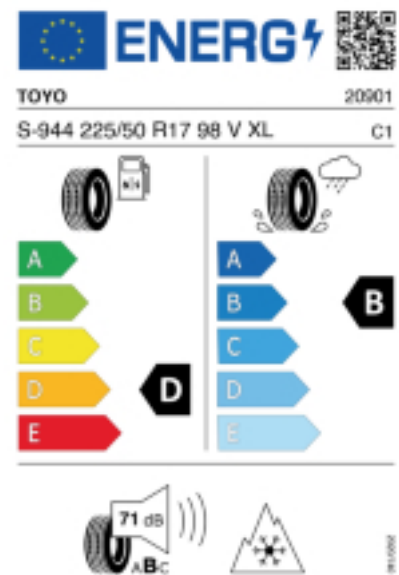

Reifenlabel

* es handelt sich bei diesem Preis um einen Online-Preis, dieser kann sekundlich variieren!

Gehen Sie auf Nummer sicher und loggen Sie den Preis, indem Sie den Auftrag bei Ihrem Wunschhändler online erteilen (unter Terminvereinbarung).

**Achtung, da der Montageaufwand für Offroad-Reifen variieren kann, handelt es sich hier um einen Ab-Preis. Aufschläge je Aufwand sind möglich!

Ab 18 Zoll können die Montagepreise steigen, da sich der Aufwand für die Montage erhöht!