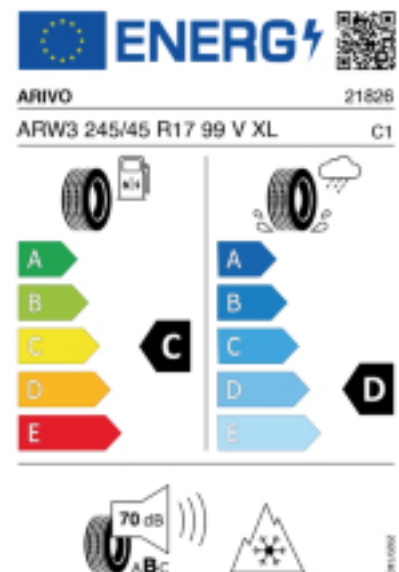

Reifenlabel

* es handelt sich bei diesem Preis um einen Online-Preis, dieser kann sekundlich variieren!

Gehen Sie auf Nummer sicher und loggen Sie den Preis, indem Sie den Auftrag bei Ihrem Wunschhändler online erteilen (unter Terminvereinbarung).

**Achtung, da der Montageaufwand für Offroad-Reifen variieren kann, handelt es sich hier um einen Ab-Preis. Aufschläge je Aufwand sind möglich!

Ab 18 Zoll können die Montagepreise steigen, da sich der Aufwand für die Montage erhöht!