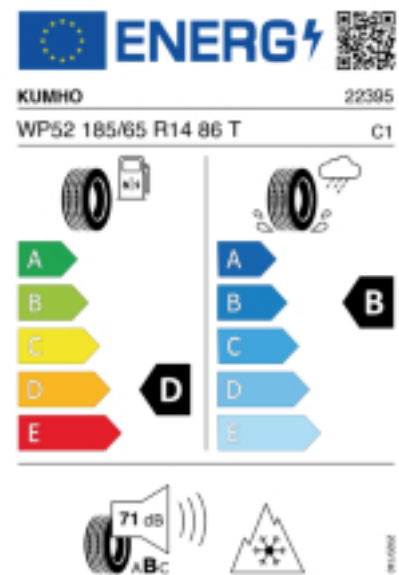

Reifenlabel

* es handelt sich bei diesem Preis um einen Online-Preis, dieser kann sekundlich variieren!

Gehen Sie auf Nummer sicher und loggen Sie den Preis, indem Sie den Auftrag bei Ihrem Wunschhändler online erteilen (unter Terminvereinbarung).

**Achtung, da der Montageaufwand für Offroad-Reifen variieren kann, handelt es sich hier um einen Ab-Preis. Aufschläge je Aufwand sind möglich!

Ab 18 Zoll können die Montagepreise steigen, da sich der Aufwand für die Montage erhöht!