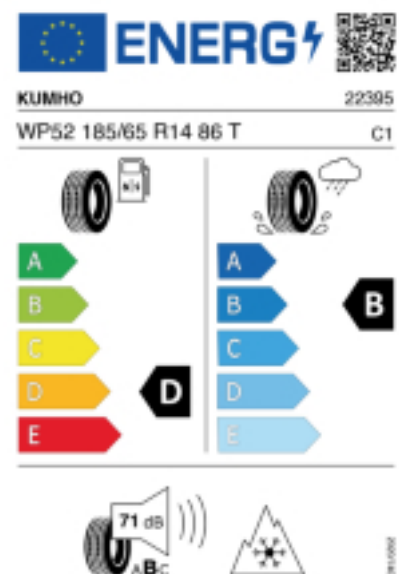

Reifenlabel

* es handelt sich bei diesem Preis um einen Online-Preis, dieser kann sekundlich variieren!

Gehen Sie auf Nummer sicher und loggen Sie den Preis, indem Sie den Auftrag bei Ihrem Wunschhändler online erteilen (unter Terminvereinbarung).

**Achtung, da der Montageaufwand für Offroad-Reifen variieren kann, handelt es sich hier um einen Ab-Preis. Aufschläge je Aufwand sind möglich!

Ab 18 Zoll können die Montagepreise steigen, da sich der Aufwand für die Montage erhöht!