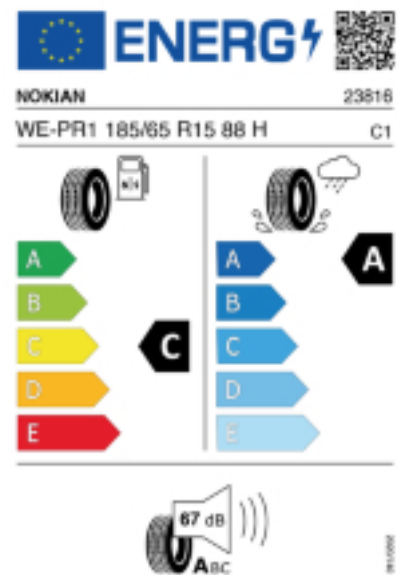

Quelle : Nokian

Reifenlabel

Falls nicht mit Auslauf oder DOT 200x (s. Reifen ABC) gekennzeichnet, handelt es sich um einen Reifen aus aktueller Produktion (lt.

Reifenhersteller bis max. 5 Jahre 100% Gebrauchswert - eigenschaften / Quelle: BRV).

Reifen-Produktdatenblatt:

https://eprel.ec.europa.eu/fiches/tyres/Fiche_1813709_EN.pdf

Link zur EU Datenbank:

* es handelt sich bei diesem Preis um einen Online-Preis, dieser kann sekundlich variieren!

Gehen Sie auf Nummer sicher und loggen Sie den Preis, indem Sie den Auftrag bei Ihrem Wunschhändler online erteilen (unter Terminvereinbarung).

**Achtung, da der Montageaufwand für Offroad-Reifen variieren kann, handelt es sich hier um einen Ab-Preis. Aufschläge je Aufwand sind möglich!

Ab 18 Zoll können die Montagepreise steigen, da sich der Aufwand für die Montage erhöht!