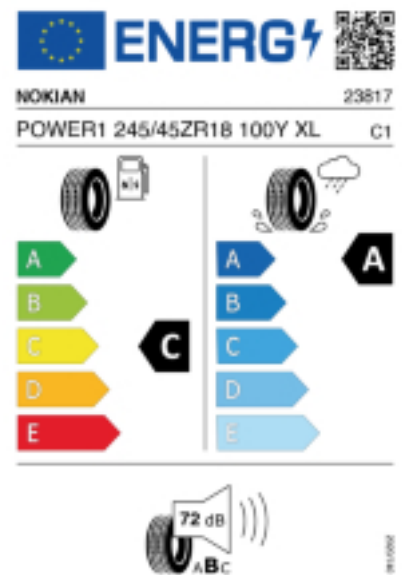

### Reifenlabel

Falls nicht mit Auslauf oder DOT 200x (s. Reifen ABC) gekennzeichnet, handelt es sich um einen Reifen aus aktueller Produktion (lt. Reifenhersteller bis max. 5 Jahre 100% Gebrauchswert - eigenschaften / Quelle: BRV).

Reifen-Produktdatenblatt:

[https://eprel.ec.europa.eu/fiches/tyres/Fiche\\_1779969\\_EN.pdf](https://eprel.ec.europa.eu/fiches/tyres/Fiche_1779969_EN.pdf)

Link zur EU Datenbank:

\* es handelt sich bei diesem Preis um einen Online-Preis, dieser kann sekundlich variieren!  
Gehen Sie auf Nummer sicher und loggen Sie den Preis, indem Sie den Auftrag bei Ihrem Wunschhändler online erteilen (unter Terminvereinbarung).  
\*\*Achtung, da der Montageaufwand für Offroad-Reifen variieren kann, handelt es sich hier um einen Ab-Preis. Aufschläge je Aufwand sind möglich!  
Ab 18 Zoll können die Montagepreise steigen, da sich der Aufwand für die Montage erhöht!