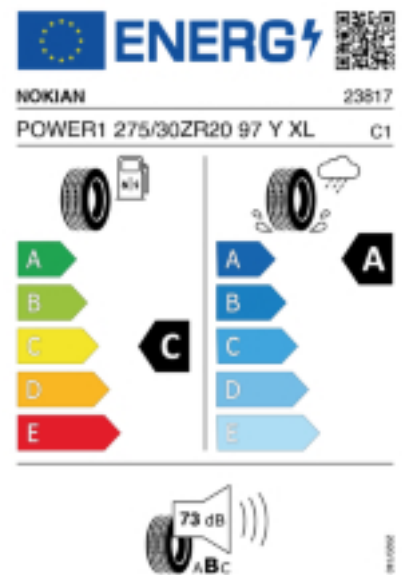

Quelle : Nokian

Reifenlabel

Falls nicht mit Auslauf oder DOT 200x (s. Reifen ABC) gekennzeichnet, handelt es sich um einen Reifen aus aktueller Produktion (lt. Reifenhersteller bis max. 5 Jahre 100% Gebrauchswert - eigenschaften / Quelle: BRV).

Reifen-Produktdatenblatt:

https://eprel.ec.europa.eu/fiches/tyres/Fiche_1778177_EN.pdf

Link zur EU Datenbank:

* es handelt sich bei diesem Preis um einen Online-Preis, dieser kann sekundlich variieren!
Gehen Sie auf Nummer sicher und loggen Sie den Preis, indem Sie den Auftrag bei Ihrem Wunschhändler online erteilen (unter Terminvereinbarung).
**Achtung, da der Montageaufwand für Offroad-Reifen variieren kann, handelt es sich hier um einen Ab-Preis. Aufschläge je Aufwand sind möglich!
Ab 18 Zoll können die Montagepreise steigen, da sich der Aufwand für die Montage erhöht!