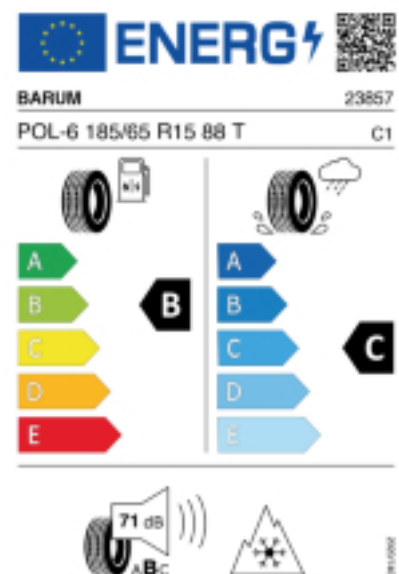

Abbildung zeigt: BARUM POLARIS 6
(Je nach Reifenbreite kann das Profilbild abweichen)

Produktbeschreibung

Der Polaris 6 hat ein V-Profil mit Sinus- und Zick-Zack-Lamellen das für mehr Grip auf Schnee sorgt. Die hochwertige Gummimischung sorgt für eine gleichmäßige Abnutzung des Reifens. Durch die optimierte Druckverteilung auf der Reifenoberfläche wird der Abrieb gleichmäßig gestaltet, was die Lebensdauer verlängert.

Falls nicht mit Auslauf oder DOT 200x (s. Reifen ABC) gekennzeichnet, handelt es sich um einen Reifen aus aktueller Produktion (lt. Reifenhersteller bis max. 5 Jahre 100% Gebrauchswert - eigenschaften / Quelle: BRV).

Reifen-Produktdatenblatt:
https://eprel.ec.europa.eu/fiches/tyres/Fiche_1558940_EN.pdf

Link zur EU Datenbank:
<https://eprel.ec.europa.eu/screen/product/tyres/1558940>

Reifenlabel

* es handelt sich bei diesem Preis um einen Online-Preis, dieser kann sekundlich variieren!
Gehen Sie auf Nummer sicher und loggen Sie den Preis, indem Sie den Auftrag bei Ihrem Wunschhändler online erteilen (unter Terminvereinbarung).
**Achtung, da der Montageaufwand für Offroad-Reifen variieren kann, handelt es sich hier um einen Ab-Preis. Aufschläge je Aufwand sind möglich!
Ab 18 Zoll können die Montagepreise steigen, da sich der Aufwand für die Montage erhöht!