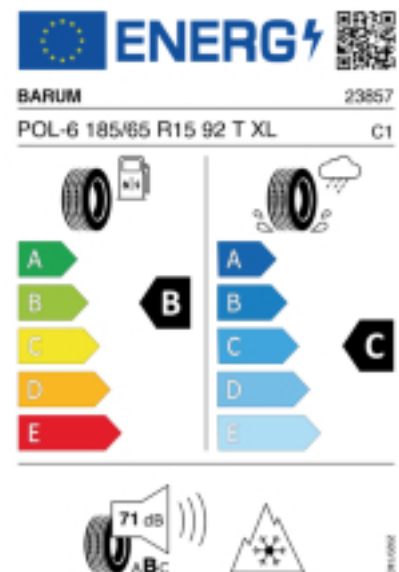

Abbildung zeigt: BARUM POLARIS 6
(Je nach Reifenbreite kann das Profilbild abweichen)

Produktbeschreibung

Der Polaris 6 hat ein V-Profil mit Sinus- und Zick-Zack-Lamellen das für mehr Grip auf Schnee sorgt. Die hochwertige Gummimischung sorgt für eine gleichmäßige Abnutzung des Reifens. Durch die optimierte Druckverteilung auf der Reifenoberfläche wird der Abrieb gleichmäßig gestaltet, was die Lebensdauer verlängert.

Falls nicht mit Auslauf oder DOT 200x (s. Reifen ABC) gekennzeichnet, handelt es sich um einen Reifen aus aktueller Produktion (lt. Reifenhersteller bis max. 5 Jahre 100% Gebrauchswert - eigenschaften / Quelle: BRV).

Reifen-Produktdatenblatt:
https://eprel.ec.europa.eu/fiches/tyres/Fiche_1558945_EN.pdf

Link zur EU Datenbank:
<https://eprel.ec.europa.eu/qr/1558945>

Reifenlabel

* es handelt sich bei diesem Preis um einen Online-Preis, dieser kann sekundlich variieren!
Gehen Sie auf Nummer sicher und loggen Sie den Preis, indem Sie den Auftrag bei Ihrem Wunschhändler online erteilen (unter Terminvereinbarung).
**Achtung, da der Montageaufwand für Offroad-Reifen variieren kann, handelt es sich hier um einen Ab-Preis. Aufschläge je Aufwand sind möglich!
Ab 18 Zoll können die Montagepreise steigen, da sich der Aufwand für die Montage erhöht!