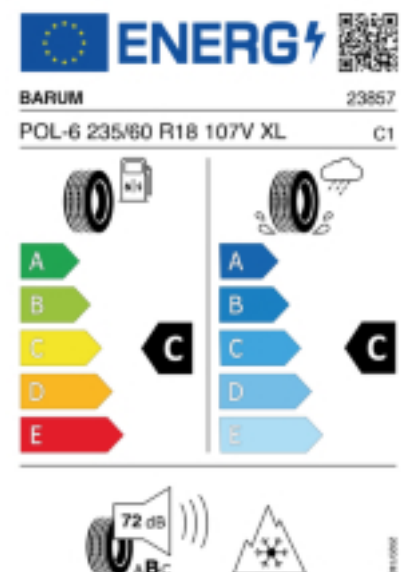

Reifenlabel

* es handelt sich bei diesem Preis um einen Online-Preis, dieser kann sekundlich variieren!
Gehen Sie auf Nummer sicher und loggen Sie den Preis, indem Sie den Auftrag bei Ihrem Wunschhändler online erteilen (unter Terminvereinbarung).
**Achtung, da der Montageaufwand für Offroad-Reifen variieren kann, handelt es sich hier um einen Ab-Preis. Aufschläge je Aufwand sind möglich!
Ab 18 Zoll können die Montagepreise steigen, da sich der Aufwand für die Montage erhöht!