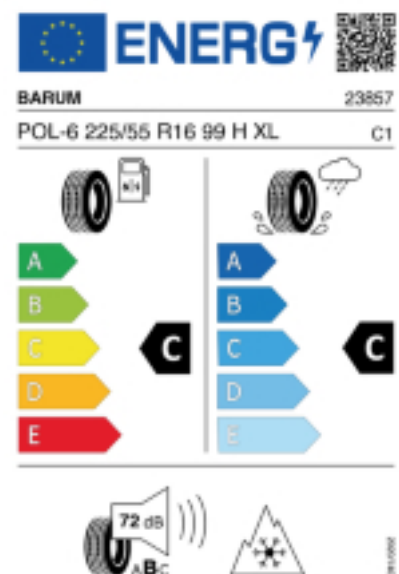

Reifenlabel

* es handelt sich bei diesem Preis um einen Online-Preis, dieser kann sekundlich variieren!
Gehen Sie auf Nummer sicher und loggen Sie den Preis, indem Sie den Auftrag bei Ihrem Wunschhändler online erteilen (unter Terminvereinbarung).
**Achtung, da der Montageaufwand für Offroad-Reifen variieren kann, handelt es sich hier um einen Ab-Preis. Aufschläge je Aufwand sind möglich!
Ab 18 Zoll können die Montagepreise steigen, da sich der Aufwand für die Montage erhöht!