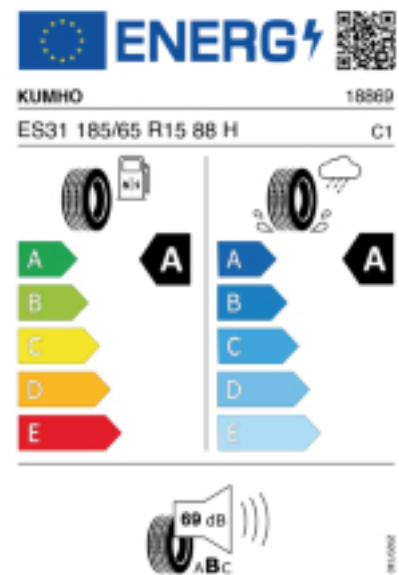

Reifenlabel

* es handelt sich bei diesem Preis um einen Online-Preis, dieser kann sekundlich variieren!

Gehen Sie auf Nummer sicher und loggen Sie den Preis, indem Sie den Auftrag bei Ihrem Wunschhändler online erteilen (unter Terminvereinbarung).

**Achtung, da der Montageaufwand für Offroad-Reifen variieren kann, handelt es sich hier um einen Ab-Preis. Aufschläge je Aufwand sind möglich!

Ab 18 Zoll können die Montagepreise steigen, da sich der Aufwand für die Montage erhöht!