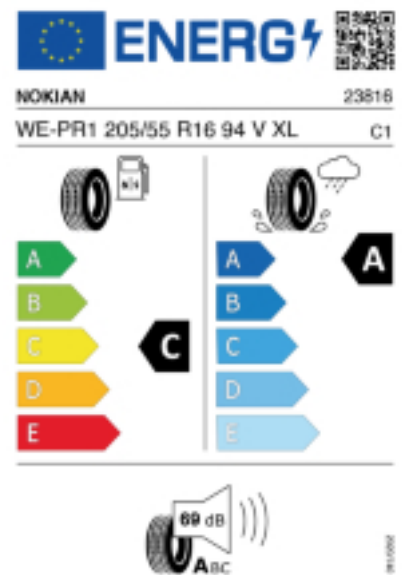

Telefon: 0676-6240086

Fax:

E-Mail: gussenbauer@airwave.at

Abbildung zeigt: NOKIAN WETPROOF 1

(Je nach Reifenbreite kann das Profilbild abweichen)

Produktbeschreibung

SORGENFREIE FAHRT AN REGENTAGEN.

Der Nokian Tyres Wetproof 1 ist der perfekte Begleiter für regnerische Tage und bietet herausragende Sicherheit auf nassen Straßen. Seine herausragenden Merkmale umfassen ein beeindruckendes Nassbremsverhalten und einen starken Schutz gegen Aquaplaning. Dieser Reifen repräsentiert eine ausgezeichnete Kombination aus Fahrkomfort und höchster Sicherheit, ergänzt durch einen niedrigen Rollwiderstand und eine verbesserte Laufleistung. Erleben Sie mit dem Nokian Tyres Wetproof 1 sichere und angenehme Fahrten egal wie nass die Straßen sind.

Quelle : Nokian

Reifenlabel

Falls nicht mit Auslauf oder DOT 200x (s. Reifen ABC) gekennzeichnet, handelt es sich um einen Reifen aus aktueller Produktion (lt.

Reifenhersteller bis max. 5 Jahre 100% Gebrauchswert - eigenschaften / Quelle: BRV).

Reifen-Produktdatenblatt:

https://eprel.ec.europa.eu/fiches/tyres/Fiche_1776616_EN.pdf

Link zur EU Datenbank:

* es handelt sich bei diesem Preis um einen Online-Preis, dieser kann sekundlich variieren!

Gehen Sie auf Nummer sicher und loggen Sie den Preis, indem Sie den Auftrag bei Ihrem Wunschhändler online erteilen (unter Terminvereinbarung).

**Achtung, da der Montageaufwand für Offroad-Reifen variieren kann, handelt es sich hier um einen Ab-Preis. Aufschläge je Aufwand sind möglich!

Ab 18 Zoll können die Montagepreise steigen, da sich der Aufwand für die Montage erhöht!