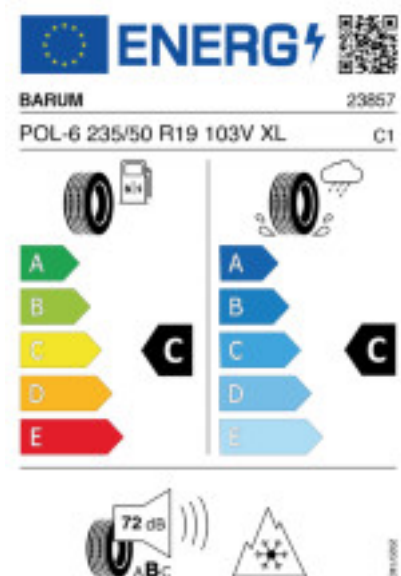

Telefon: 0676-6240086

Fax:

E-Mail: gussenbauer@airwave.at

Abbildung zeigt: BARUM POLARIS 6
(Je nach Reifenbreite kann das Profilbild abweichen)

Produktbeschreibung

Der Polaris 6 hat ein V-Profil mit Sinus- und Zick-Zack-Lamellen das für mehr Grip auf Schnee sorgt. Die hochwertige Gummimischung sorgt für eine gleichmäßige Abnutzung des Reifens. Durch die optimierte Druckverteilung auf der Reifenoberfläche wird der Abrieb gleichmäßig gestaltet, was die Lebensdauer verlängert.

Falls nicht mit Auslauf oder DOT 200x (s. Reifen ABC) gekennzeichnet, handelt es sich um einen Reifen aus aktueller Produktion (lt. Reifenhersteller bis max. 5 Jahre 100% Gebrauchswert - eigenschaften / Quelle: BRV).

Reifen-Produktdatenblatt:

https://eprel.ec.europa.eu/fiches/tyres/Fiche_1558906_EN.pdf

Link zur EU Datenbank:

<https://eprel.ec.europa.eu/qr/1558906>

Reifenlabel

* es handelt sich bei diesem Preis um einen Online-Preis, dieser kann sekundlich variieren!
Gehen Sie auf Nummer sicher und loggen Sie den Preis, indem Sie den Auftrag bei Ihrem Wunschhändler online erteilen (unter Terminvereinbarung).
**Achtung, da der Montageaufwand für Offroad-Reifen variieren kann, handelt es sich hier um einen Ab-Preis. Aufschläge je Aufwand sind möglich!
Ab 18 Zoll können die Montagepreise steigen, da sich der Aufwand für die Montage erhöht!