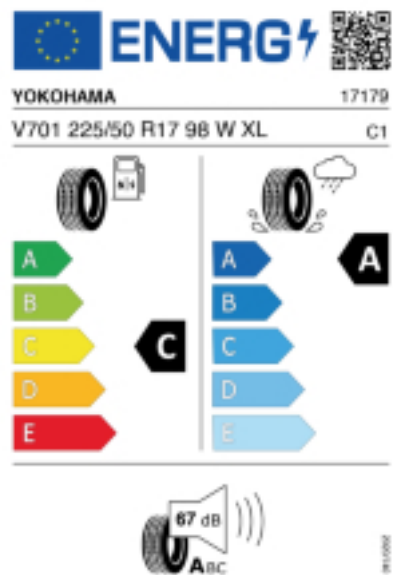

Reifen-Produktdatenblatt:
<https://eprel.ec.europa.eu/fiches/tyres/Fiche_631206_EN.pdf>

Link zur EU Datenbank:
<https://eprel.ec.europa.eu/qr/631206>

* es handelt sich bei diesem Preis um einen Online-Preis, dieser kann sekundlich variieren!
Gehen Sie auf Nummer sicher und loggen Sie den Preis, indem Sie den Auftrag bei Ihrem Wunschhändler online erteilen (unter Terminvereinbarung).
**Achtung, da der Montageaufwand für Offroad-Reifen variieren kann, handelt es sich hier um einen Ab-Preis. Aufschläge je Aufwand sind möglich!
Ab 18 Zoll können die Montagepreise steigen, da sich der Aufwand für die Montage erhöht!