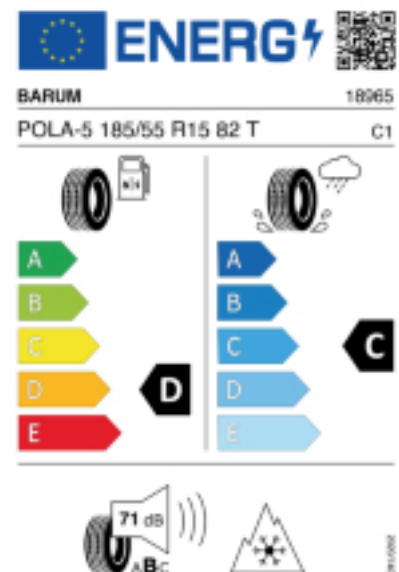

Reifenlabel

* es handelt sich bei diesem Preis um einen Online-Preis, dieser kann sekundlich variieren!
Gehen Sie auf Nummer sicher und loggen Sie den Preis, indem Sie den Auftrag bei Ihrem Wunschhändler online erteilen (unter Terminvereinbarung).
**Achtung, da der Montageaufwand für Offroad-Reifen variieren kann, handelt es sich hier um einen Ab-Preis. Aufschläge je Aufwand sind möglich!
Ab 18 Zoll können die Montagepreise steigen, da sich der Aufwand für die Montage erhöht!