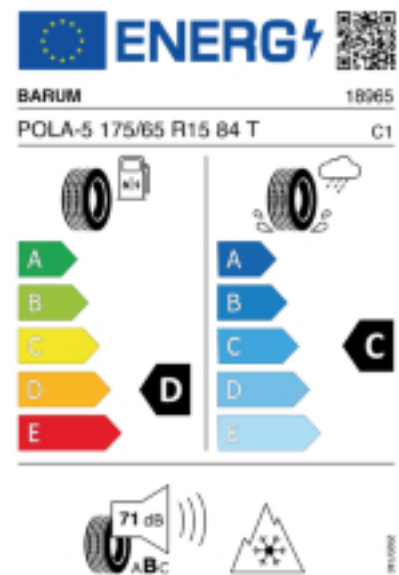

Reifenlabel

* es handelt sich bei diesem Preis um einen Online-Preis, dieser kann sekundlich variieren!

Gehen Sie auf Nummer sicher und loggen Sie den Preis, indem Sie den Auftrag bei Ihrem Wunschhändler online erteilen (unter Terminvereinbarung).

**Achtung, da der Montageaufwand für Offroad-Reifen variieren kann, handelt es sich hier um einen Ab-Preis. Aufschläge je Aufwand sind möglich!

Ab 18 Zoll können die Montagepreise steigen, da sich der Aufwand für die Montage erhöht!