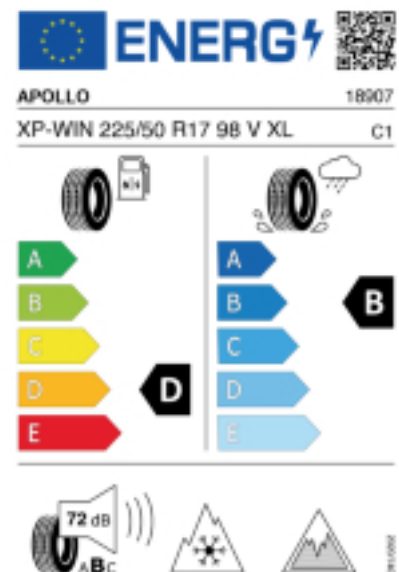

Reifenlabel

* es handelt sich bei diesem Preis um einen Online-Preis, dieser kann sekundlich variieren!

Gehen Sie auf Nummer sicher und loggen Sie den Preis, indem Sie den Auftrag bei Ihrem Wunschhändler online erteilen (unter Terminvereinbarung).

**Achtung, da der Montageaufwand für Offroad-Reifen variieren kann, handelt es sich hier um einen Ab-Preis. Aufschläge je Aufwand sind möglich!

Ab 18 Zoll können die Montagepreise steigen, da sich der Aufwand für die Montage erhöht!