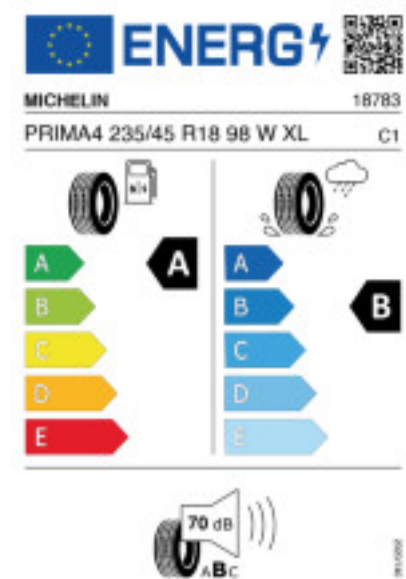

Abbildung zeigt: MICHELIN PRIMACY 4
(Je nach Reifenbreite kann das Profilbild abweichen)

Produktbeschreibung

KOMPROMISSLOS SICHER, AUCH BEI WENIG RESTPROFIL.

Falls nicht mit Auslauf oder DOT 200x (s. Reifen ABC) gekennzeichnet,
handelt es sich um einen Reifen aus aktueller Produktion (lt.
Reifenhersteller bis max. 5 Jahre 100% Gebrauchswert - eigenschaften /
Quelle: BRV).

Reifen-Produktdatenblatt:
https://eprel.ec.europa.eu/fiches/tyres/Fiche_408669_EN.pdf

Link zur EU Datenbank:
<https://eprel.ec.europa.eu/qr/408669>

Reifenlabel

* es handelt sich bei diesem Preis um einen Online-Preis, dieser kann sekundlich variieren!
Gehen Sie auf Nummer sicher und loggen Sie den Preis, indem Sie den Auftrag bei Ihrem Wunschhändler online erteilen (unter Terminvereinbarung).
**Achtung, da der Montageaufwand für Offroad-Reifen variieren kann, handelt es sich hier um einen Ab-Preis. Aufschläge je Aufwand sind möglich!
Ab 18 Zoll können die Montagepreise steigen, da sich der Aufwand für die Montage erhöht!