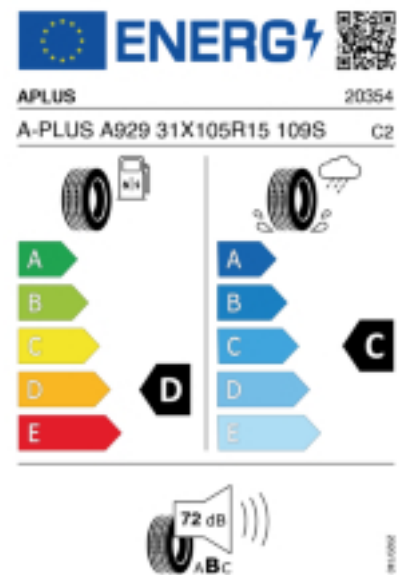

Falls nicht mit Auslauf oder DOT 200x (s. Reifen ABC) gekennzeichnet, handelt es sich um einen Reifen aus aktueller Produktion (lt. Reifenhersteller bis max. 5 Jahre 100% Gebrauchswert - eigenschaften / Quelle: BRV).

Reifen-Produktdatenblatt:

https://eprel.ec.europa.eu/fiches/tyres/Fiche_456508_EN.pdf

Link zur EU Datenbank:

<https://eprel.ec.europa.eu/qr/456508>

Reifenlabel

* es handelt sich bei diesem Preis um einen Online-Preis, dieser kann sekundlich variieren!
Gehen Sie auf Nummer sicher und loggen Sie den Preis, indem Sie den Auftrag bei Ihrem Wunschhändler online erteilen (unter Terminvereinbarung).
**Achtung, da der Montageaufwand für Offroad-Reifen variieren kann, handelt es sich hier um einen Ab-Preis. Aufschläge je Aufwand sind möglich!
Ab 18 Zoll können die Montagepreise steigen, da sich der Aufwand für die Montage erhöht!