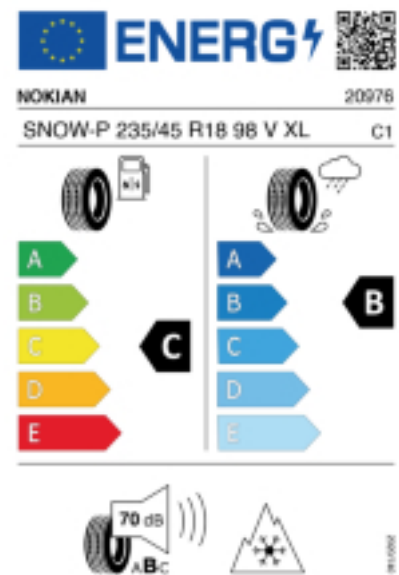

Reifenlabel

* es handelt sich bei diesem Preis um einen Online-Preis, dieser kann sekundlich variieren!

Gehen Sie auf Nummer sicher und loggen Sie den Preis, indem Sie den Auftrag bei Ihrem Wunschhändler online erteilen (unter Terminvereinbarung).

**Achtung, da der Montageaufwand für Offroad-Reifen variieren kann, handelt es sich hier um einen Ab-Preis. Aufschläge je Aufwand sind möglich!

Ab 18 Zoll können die Montagepreise steigen, da sich der Aufwand für die Montage erhöht!