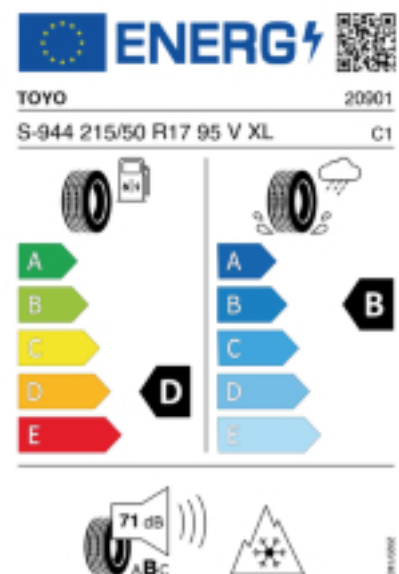

Reifenlabel

* es handelt sich bei diesem Preis um einen Online-Preis, dieser kann sekundlich variieren!
Gehen Sie auf Nummer sicher und loggen Sie den Preis, indem Sie den Auftrag bei Ihrem Wunschhändler online erteilen (unter Terminvereinbarung).
**Achtung, da der Montageaufwand für Offroad-Reifen variieren kann, handelt es sich hier um einen Ab-Preis. Aufschläge je Aufwand sind möglich!
Ab 18 Zoll können die Montagepreise steigen, da sich der Aufwand für die Montage erhöht!