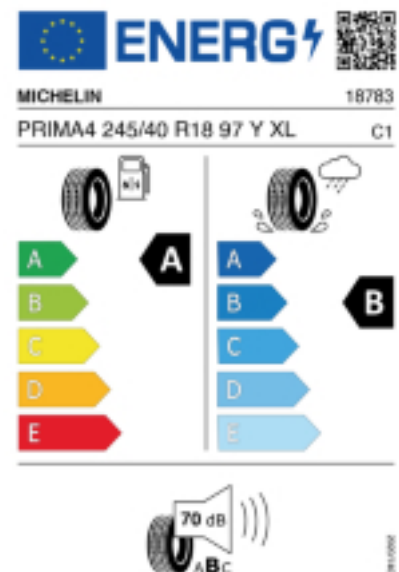

Reifenlabel

* es handelt sich bei diesem Preis um einen Online-Preis, dieser kann sekundlich variieren!
Gehen Sie auf Nummer sicher und loggen Sie den Preis, indem Sie den Auftrag bei Ihrem Wunschhändler online erteilen (unter Terminvereinbarung).
**Achtung, da der Montageaufwand für Offroad-Reifen variieren kann, handelt es sich hier um einen Ab-Preis. Aufschläge je Aufwand sind möglich!
Ab 18 Zoll können die Montagepreise steigen, da sich der Aufwand für die Montage erhöht!